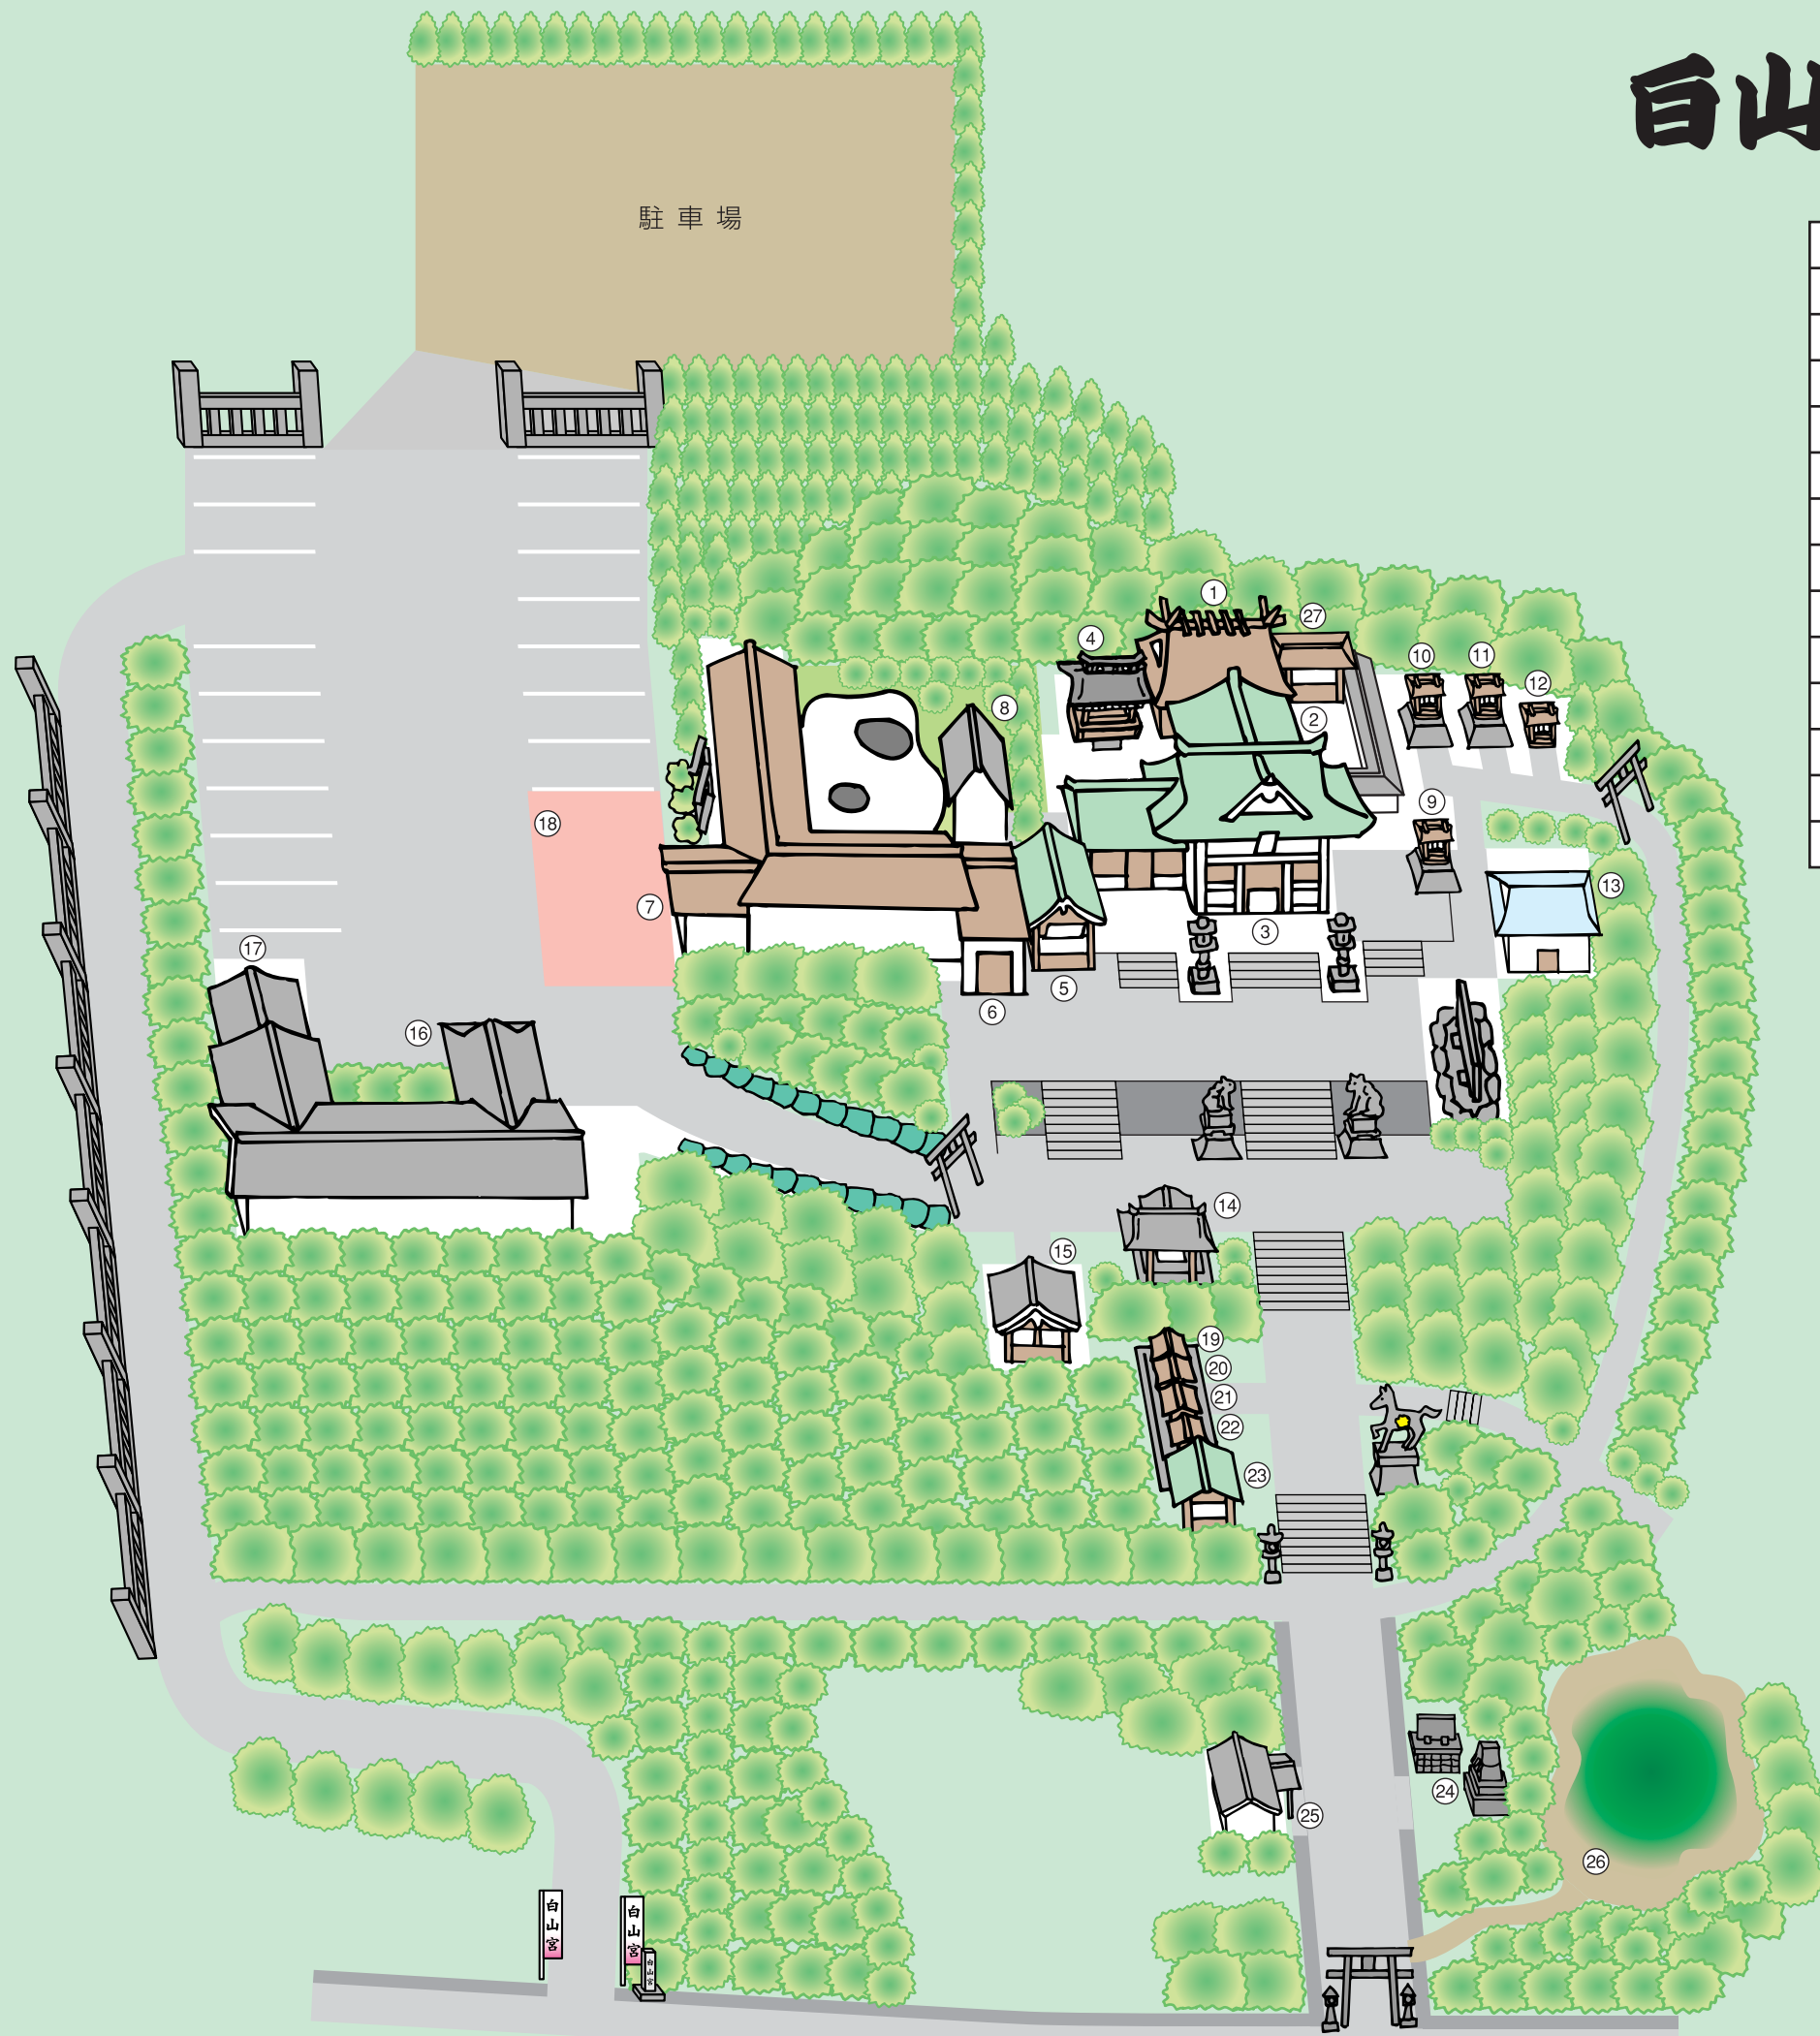

白山宮境内マップ

1	本殿・祝詞殿	15	休憩所
2	渡り殿	16	参集殿
3	拝殿	17	手洗所
4	猿投社	18	車祓所
5	授与所	19	恵比須社
6	社務所	20	神明社
7	斎館	21	秋葉社
8	神庫	22	御嶽社
9	足王社	23	古札納め所
10	稻荷社	24	祓所
11	秋葉神社	25	第二社務所
12	山神社(三社)	26	古墳
13	倉庫	27	香良洲社
14	手水舎		

交通のご案内

- 名古屋高速「高針IC」下車20分
- 東名高速「三好IC」下車20分
- 豊田新線日進駅下車タクシーで5分
- 東名高速「名古屋IC」下車20分
- 地下鉄星ヶ丘駅下車タクシーで15分
- 豊田新線赤池駅下車タクシーで8分

白山宮社務所

愛知県日進市本郷町宮下519番地
 TEL (0561) 73-1818 FAX (0561) 73-1819
 ホームページアドレス <http://www.hakusangu.org/>